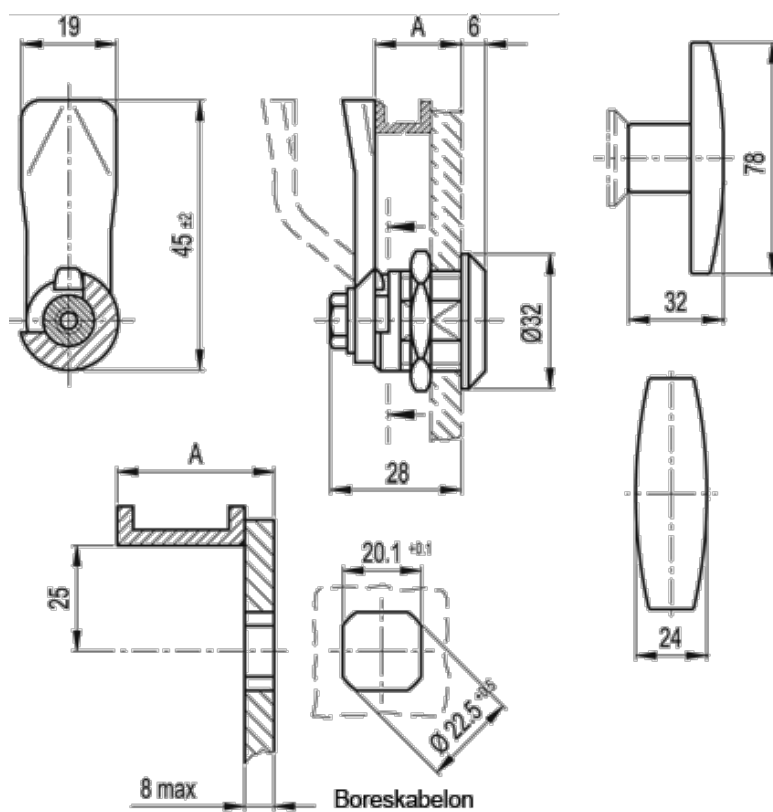

Varenummer: 20725034
Beskrivelse: E+G Låseelement
GN 115-ST-38

Mål

A = 38